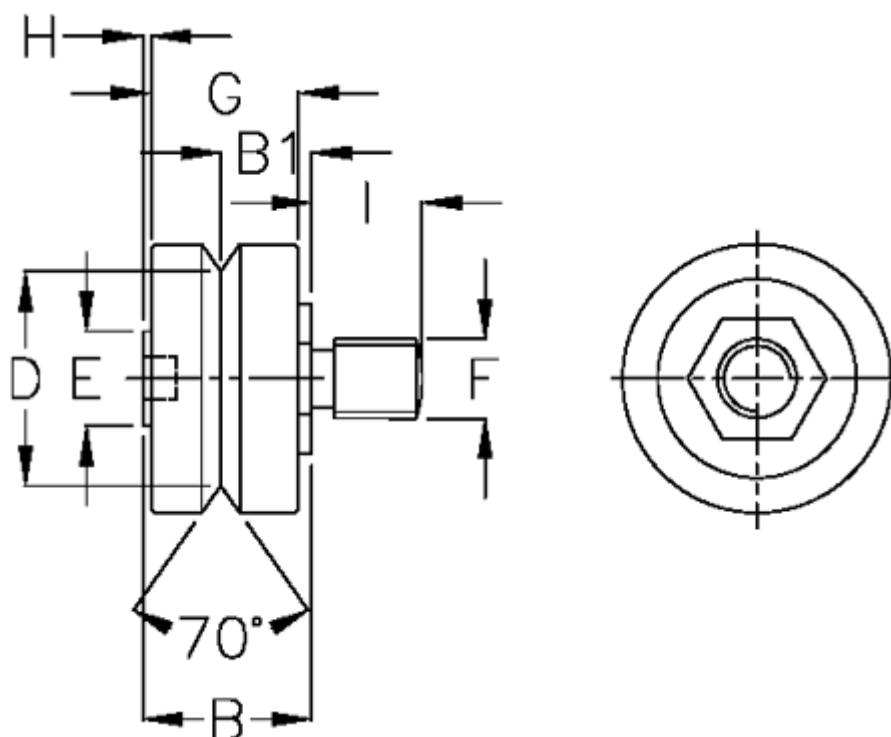

Varenummer: 057153301303
Beskrivelse: HEPCO GV3 leje BHJ 13 C
Standart til blindhuls montering

Mål

B = 10.1

B1 = 5.47

D = 9.51

E = 5

F = M4 x 0,5

G = 8

H = 0.5

I = 5.8

vægt kg/1000 = 0.007